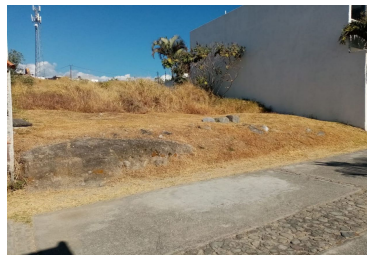

**Terreno en Lomas de Zompantle
Cuernavaca, Morelos.**

Clave: b4149

**Venta \$1,550,000
MXP**

Terreno de 291 m² en venta, Loma del Tzompantle
 Este terreno en venta se ubica en Loma del Tzompantle, una zona con potencial de crecimiento.
 Con una superficie total de 291 m² incluyendo indiviso y 12 metros de frente, este terreno de forma regular ofrece una excelente oportunidad para construir la casa de tus sueños o desarrollar un proyecto inmobiliario.
 Además el terreno cuenta con un área común con jardín y alberca.
 La zona de Loma del Tzompantle se caracteriza por ser principalmente residencial, con un ambiente tranquilo y familiar. Cuenta con fácil acceso a vialidades importantes, lo que facilita la conexión con otras zonas de la ciudad.
 En sus alrededores, se pueden encontrar escuelas de nivel básico y medio, así como algunos comercios locales que satisfacen las necesidades diarias de los residentes.
 Aunque la zona es principalmente residencial, también se encuentra en desarrollo, lo que representa una oportunidad para invertir y construir en un área con potencial de crecimiento.
 La cercanía a servicios y comercios, así como su ambiente tranquilo, hacen de Loma del Tzompantle una opción atractiva para familias y personas que buscan un lugar para establecerse.
 Código B4149
 El precio de este inmueble no incluye el pago por conceptos de crédito y notariales.

Terreno:	291 m ²	Frente:	12 mts.
Tipo de terreno:	Plano		