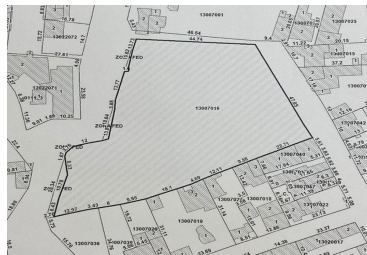

**Terreno en Jiquilpan
Cuernavaca, Morelos.**

Clave: b4204

**Venta \$8,224,200
MXP**

Terreno de 4569 m² en venta, Jiquilpan

Este terreno en venta se ubica en Jiquilpan, ideal para desarrollo residencial.

Cuenta con una superficie de 4569 m², ofreciendo un amplio espacio para construir.

El terreno tiene 47 metros de frente.

La zona de Jiquilpan ofrece acceso a diversos servicios y comercios, incluyendo supermercados, tiendas de conveniencia y mercados locales.

También se encuentran instituciones educativas de distintos niveles, desde preescolar hasta universidades, lo que la convierte en una opción atractiva para familias.

Terreno:	4,569 m ²	Frente:	48 mts.
----------	----------------------	---------	---------