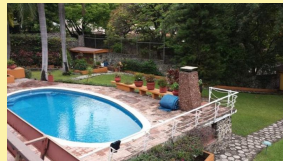

## Cuernavaca, Morelos.

**Venta: \$15,000,000**

Pesos mexicanos

MAGNÍFICA RESIDENCIA ESTILO CAMPESTRE, CON AMPLIAS DIMENSIONES DE TERRENO, SEGURIDAD, MUY BONITO JARDÍN MADURO, CANCHA DE SQUASH, 3 CUARTOS DE VISITA CON BAÑO COMPLETO, 2 BAÑOS COMPLETOS PARA EL ÁREA DE JARDÍN, ALBERCA EQUIPADA, EXCELENTE VISTA EN TERRAZA, ACABADOS EN MADERA.

Estilo:	Campestre	Vigilancia:	Si
Terreno:	2000 m <sup>2</sup>	Construcción:	600 m <sup>2</sup>
Niveles:	2	Edad del inmueble:	40
Sala:	Sala-comedor	Recámaras:	4
Baños:	4 ½	Cocina:	Equipada
Gas estacionario:	Si	Cuarto de servicio:	Con baño
Cisterna:	Si	Estacionamiento:	8 autos
Jardín:	Grande	Alberca:	Equipada
Techado:	2	Cuarto de lavado:	Si