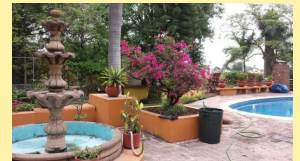

## Cuernavaca, Morelos.

**Venta: \$15,000,000**

Pesos mexicanos

MAGNÍFICA RESIDENCIA ESTILO CAMPESTRE, CON AMPLIAS DIMENSIONES DE TERRENO, SEGURIDAD, MUY BONITO JARDÍN MADURO, CANCHA DE SQUASH, 3 CUARTOS DE VISITA CON BAÑO COMPLETO, 2 BAÑOS COMPLETOS PARA EL ÁREA DE JARDÍN, ALBERCA EQUIPADA, EXCELENTE VISTA EN TERRAZA, ACABADOS EN MADERA.

Estilo:	Campestre	Vigilancia:	Si
Terreno:	2000 m <sup>2</sup>	Construcción:	600 m <sup>2</sup>
Niveles:	2	Edad del inmueble:	40
Sala:	Sala-comedor	Recámaras:	4
Baños:	4 ½	Cocina:	Equipada
Gas estacionario:	Si	Cuarto de servicio:	Con baño
Cisterna:	Si	Estacionamiento:	8 autos
Jardín:	Grande	Alberca:	Equipada
Techado:	2	Cuarto de lavado:	Si