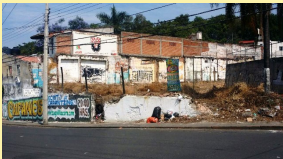

Terreno en Amatlán

Cuernavaca, Morelos.

Renta: \$35,000
Pesos mexicanos

Terreno en renta en Amatlán, Cuernavaca, Morelos
Terrenos y bienes raíces en renta en Cuernavaca, Morelos.
\$35,000 M.N. mensuales más I.V.A.
Código B3534
Superficie 665 m², Frente 31.25 mts. uso de suelo comercial.

Terreno: 665.00 m² Frente: 31.00 mts.