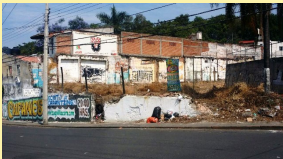

Terreno en Amatitlan

Cuernavaca, Morelos.

Venta: \$5,500,000
Pesos mexicanos

¡ATENCIÓN INVERSIONISTAS! EXCELENTE Y ATRACTIVO TERRENO, EN ESQUINA, A 5 MINUTOS DEL CENTRO DE CUERNAVACA, SOBRE UNA AVENIDA PRINCIPAL Y AGRADABLE ENTORNO.

Terreno:

665 m²

Frente:

31 mts.
