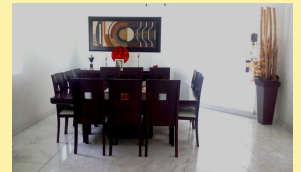

Casa en Kloster Sumiya

Jiutepec, Morelos.

Venta: \$19,500,000
Pesos mexicanos

Casa en venta en Kloster Sumiya, Jiutepec
Casas y bienes raíces en venta al sureste de Cuernavaca, Morelos
\$19,500,000 M.N.
Código B3873

Vigilancia 24 hrs. 3 niveles, 6 recamaras (2 en planta baja), sala para tv. 9 baños y medio, sala,

Vigilancia:	24 hrs	Terreno:	1,043.00 m ²
Frente:	25.00 mts.	Fondo:	40.00 mts.
Construcción:	614.00 m ²	Niveles:	3
Edad del inmueble:	15 años	Sala:	Si
Comedor:	Si	Recámaras:	6
Baños:	9	Closets:	Si tiene
Cocina:	Equipada	Gas estacionario:	Si
Cuarto de servicio:	Con baño	Cisterna:	Si
Estacionamiento:	4 autos	Jardín:	Jardin
Alberca:	Equipada	Techado:	2
Sala de tv:	Si	Cuarto de lavado:	Si