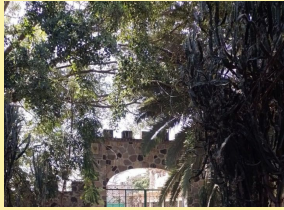

Casa en Campo Sotelo

Temixco, Morelos.

Venta: \$12,000,000
Pesos mexicanos

LA PROPIEDAD CUENTA CON UN APANTLE, IDEAL PARA RANCHO CON CABALLERIZAS, JAULAS PARA ANIMALES, CASA DE UN NIVEL, CON 3 REC, SALA COMEDOR, ESTACIONAMIENTO PARA 20 AUTOS, A UNOS METROS DE LA UVM.