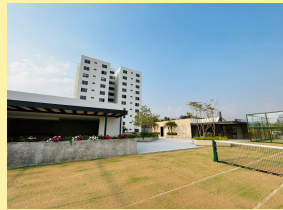

## Cuernavaca, Morelos.

**Renta: \$29,000**  
Pesos mexicanos

Depto en renta, ubicada en la colonia Tetela del Monte  
Terreno Total: 7,000m<sup>2</sup>  
Construcción: 125m<sup>2</sup>  
Baños: 2  
Cocina: Equipada

Estilo:	Moderno	Vigilancia:	24 hrs
Terreno:	7,000.00 m <sup>2</sup>	Construcción:	125 m <sup>2</sup>
Niveles:	1	Edad del inmueble:	Nueva
Sala:	Sala-comedor	Recámaras:	2
Baños:	2	Cocina:	Equipada
Gas estacionario:	Si	Cisterna:	Si
Estacionamiento:	2 autos	Jardín:	Comun
Alberca:	Comun	Techado:	2
Estudio:	Si	Cuarto de lavado:	Si