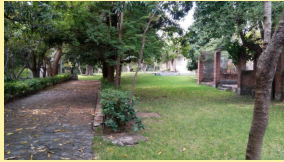

Terreno en Alpuyeca

Alpuyeca, Morelos.

Venta: \$19,395,300
Pesos mexicanos

Terreno sobre carretera, cuenta con 2 apantles para riego, pequeña casita al frente y un Bungalow, con aproximadamente 300 arboles frutales, superficie de 22,818 metros, 115 metros de frente y 198 metros de fondo.

Terreno:	22,818.00 m ²	Frente:	115 mts.
Fondo:	198 mts.		