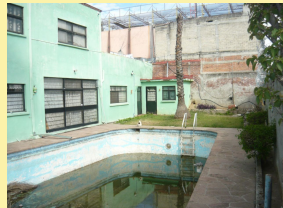

Terreno en Bellavista

Cuernavaca, Morelos.

Venta: \$28,871,568
Pesos mexicanos

TERRENO SOBRE AVENIDA PRINCIPAL, QUE SE EXTIENDE DESDE AVENIDA EMILIANO ZAPATA A CALLE TABACHIN, CUENTA CON UNA CONSTRUCCION PARA REMODELAR O DEMOLER DE 622 METROS, JARDIN Y ALBERCA.

Terreno:	1,584.00 m ²	Frente:	40 mts.
Tipo de terreno:	Plano con algunos desniveles	Construcción:	622 m ²