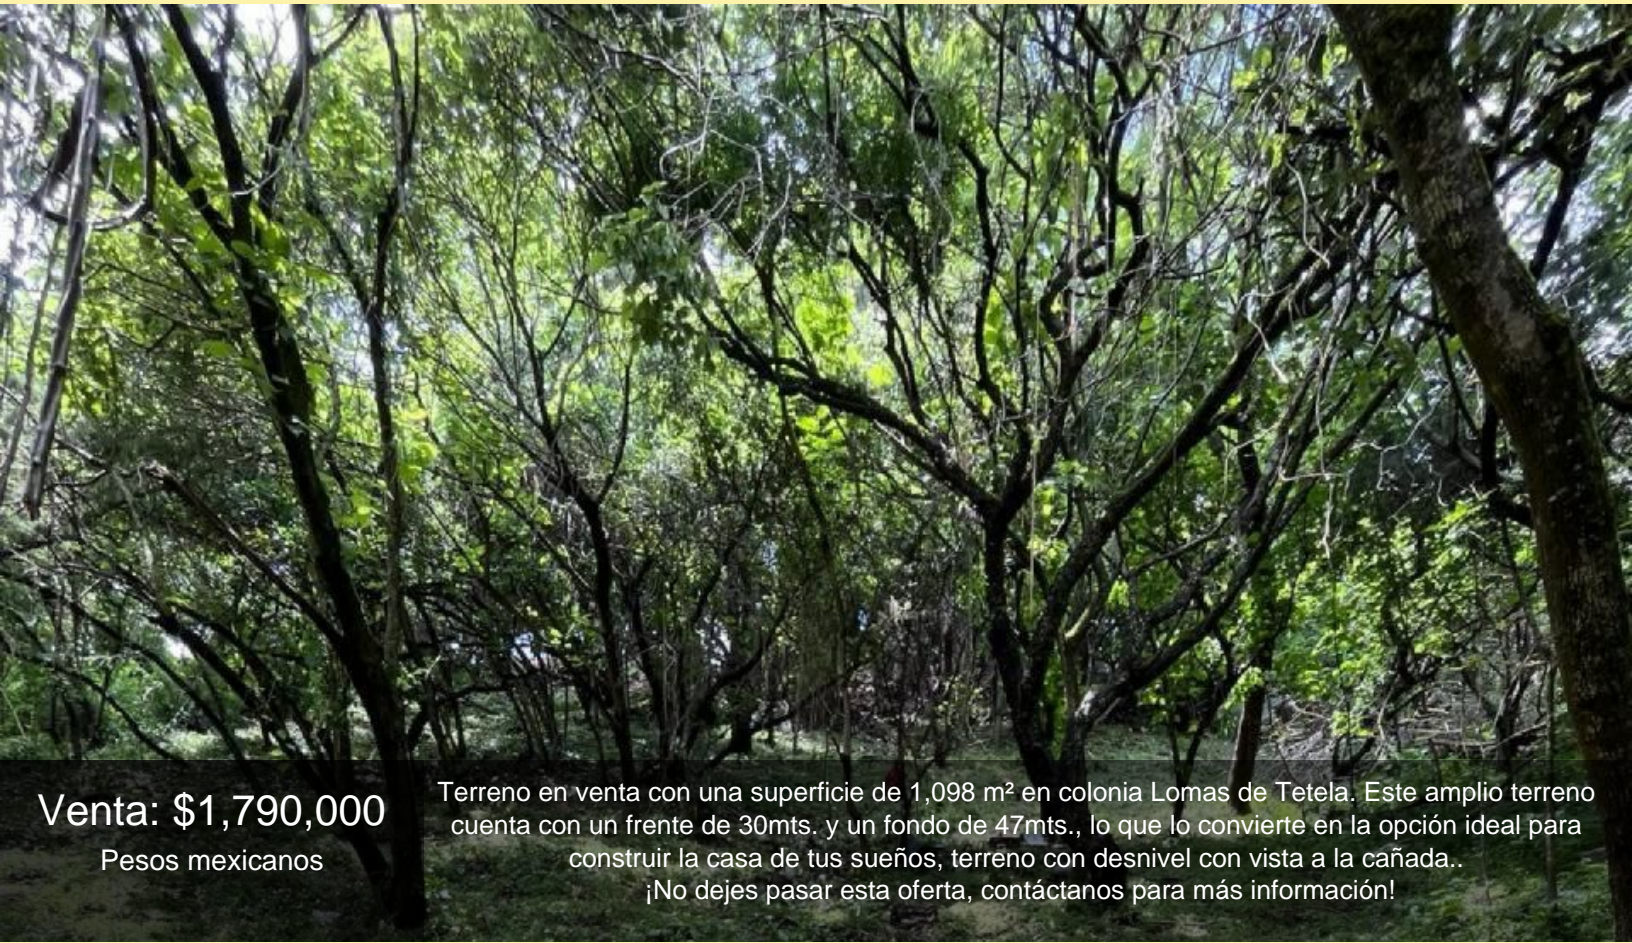

Terreno en Lomas de Tetela

Cuernavaca, Morelos.

Venta: \$1,790,000
Pesos mexicanos

Terreno en venta con una superficie de 1,098 m² en colonia Lomas de Tetela. Este amplio terreno cuenta con un frente de 30mts. y un fondo de 47mts., lo que lo convierte en la opción ideal para construir la casa de tus sueños, terreno con desnivel con vista a la cañada..
¡No dejes pasar esta oferta, contáctanos para más información!

Terreno: 1,098.00 m²

Frente: 30 mts.

Fondo: 47 mts.