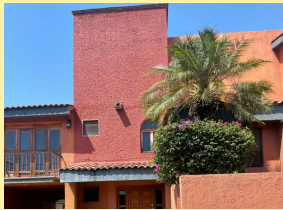

Casa en Palmira

Cuernavaca, Morelos.

Renta: \$28,000

Pesos mexicanos

EN RENTA, CASA ESTILO CONTEMPORANEO, SEG 24 HRS, 5 RECAMARAS, UNA DE ELLAS EN PLANTA BAJA, PATIO DE LAVADO, JARDIN PRIVADO Y COMUN, ALBERCA COMUN, PALAPA, 2 CANCHAS DE TENIS, CHAPOTEADERO, ESTACIONAMIENTO PARA 3 AUTOS TECHADOS, LA RENTA INCLUYE EL MANTENIMIENTO.

Estilo:	Contemporaneo-moderno	Vigilancia:	24 hrs
Terreno:	486.00 m ²	Construcción:	400 m ²
Niveles:	2	Edad del inmueble:	30 años
Sala:	Sala-comedor	Recámaras:	5
Baños:	5 ½	Cocina:	Equipada
Gas estacionario:	Si	Cuarto de servicio:	Con baño
Cisterna:	Si	Estacionamiento:	3 autos
Jardín:	Privado y comun	Alberca:	Comun
Techado:	3	Cuarto de lavado:	Patio de lavado