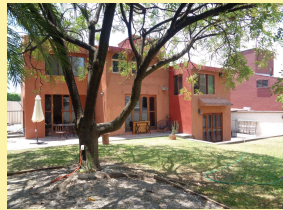

Casa en Palmira

Cuernavaca, Morelos.

Renta: \$28,000

Pesos mexicanos

EN RENTA, CASA ESTILO CONTEMPORANEO, SEG 24 HRS, 5 RECAMARAS, UNA DE ELLAS EN PLANTA BAJA, PATIO DE LAVADO, JARDIN PRIVADO Y COMUN, ALBERCA COMUN, PALAPA, 2 CANCHAS DE TENIS, CHAPOTEADERO, ESTACIONAMIENTO PARA 3 AUTOS TECHADOS, LA RENTA INCLUYE EL MANTENIMIENTO.

Estilo:	Contemporaneo-moderno	Vigilancia:	24 hrs
Terreno:	486.00 m ²	Construcción:	400 m ²
Niveles:	2	Edad del inmueble:	30 años
Sala:	Sala-comedor	Recámaras:	5
Baños:	5 ½	Cocina:	Equipada
Gas estacionario:	Si	Cuarto de servicio:	Con baño
Cisterna:	Si	Estacionamiento:	3 autos
Jardín:	Privado y comun	Alberca:	Comun
Techado:	3	Cuarto de lavado:	Patio de lavado