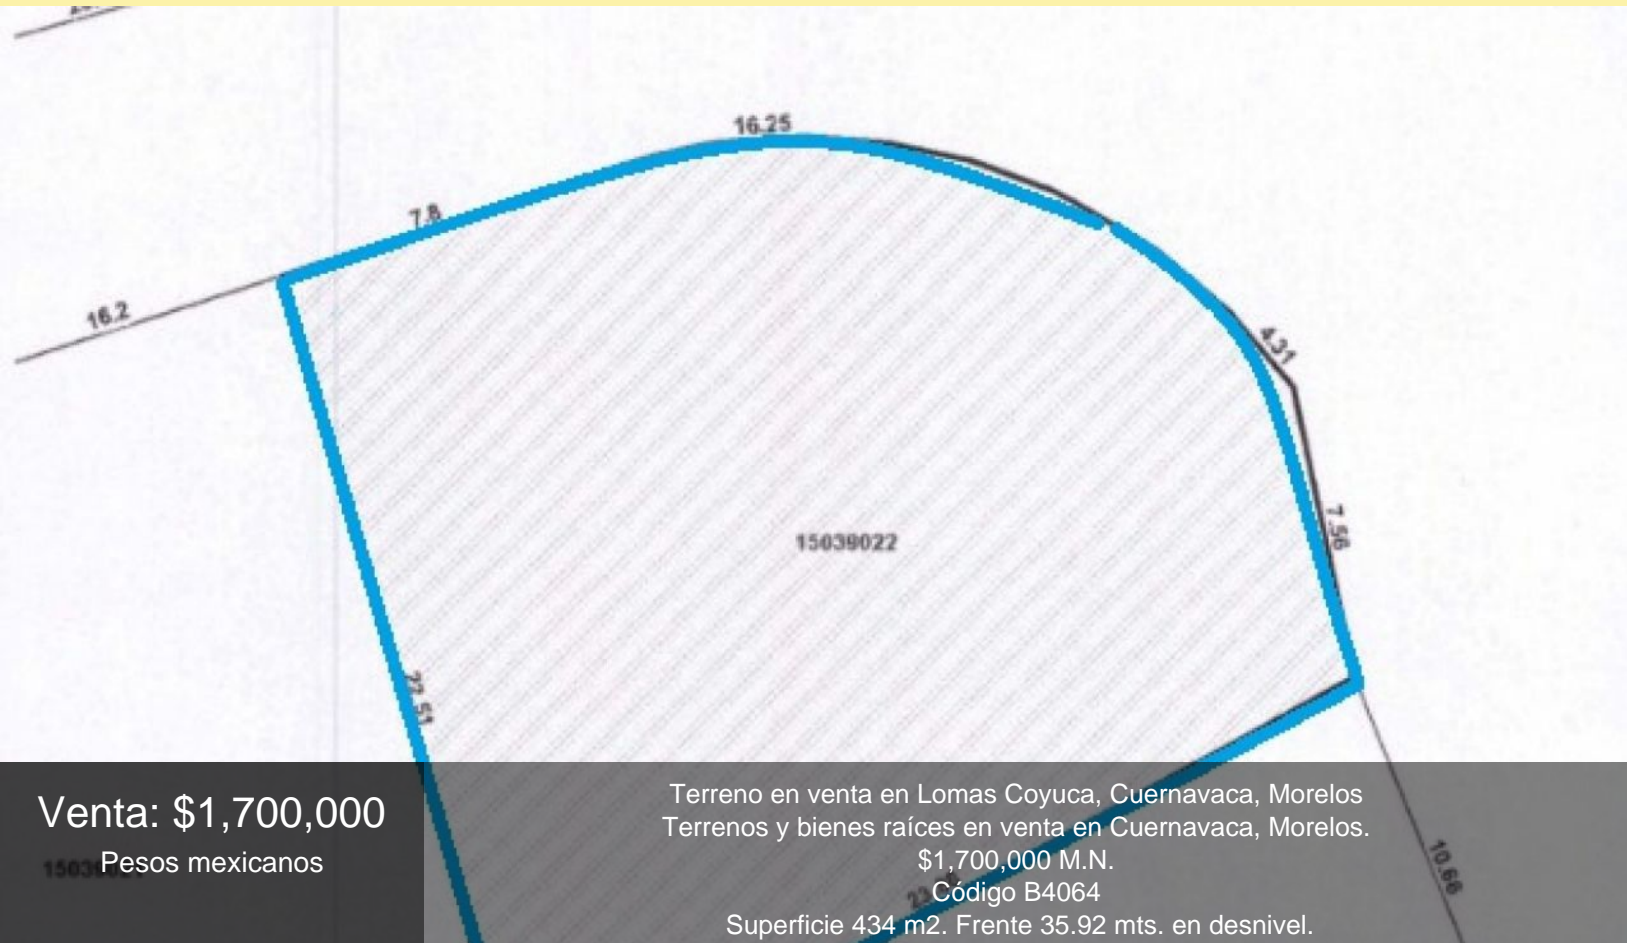

Terreno en Lomas Coyuca

Cuernavaca, Morelos.

Terreno:	434.00 m ²	Frente:	35.00 mts.
Fondo:	22.00 mts.		