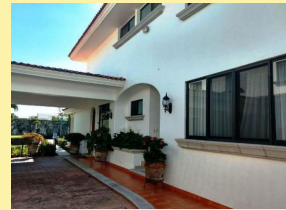

# Casa en Sumiya

## Jiutepec, Morelos.

**Venta: \$13,000,000**  
Pesos mexicanos

Casa en venta en Parque Sumiya, Jiutepec  
Casas y bienes raíces en venta al sureste de Cuernavaca, Morelos  
\$13,000,000 M.N.  
Código B4095

Estilo:	Moderno-cuernavaca	Vigilancia:	24 hrs
Terreno:	1,039.00 m <sup>2</sup>	Construcción:	912.00 m <sup>2</sup>
Niveles:	2	Edad del inmueble:	Remodelada
Sala:	Si	Comedor:	Si
Recámaras:	6	Baños:	6 ½
Closets:	Si tiene	Cocina:	Equipada
Gas estacionario:	Si	Cuarto de servicio:	Con baño
Cisterna:	Si	Estacionamiento:	5 autos
Jardín:	Si	Alberca:	Equipada
Estudio:	Si	Sala de tv:	Si
Cuarto de lavado:	Si		