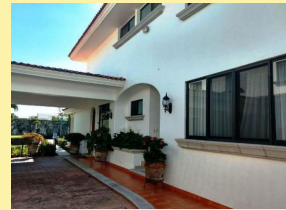

Casa en Sumiya

Jiutepec, Morelos.

Venta: \$13,000,000
Pesos mexicanos

¡SEGURIDAD 24 HORAS! CASA, ESTILO MODERNO, DOS NIVELES, 6 RECAMARAS UNA DE ELLAS EN PLANTA BAJA, ESTUDIO, SALA DE T.V, SALON DE JUEGOS, TERRAZA, CTO DE PLANCHADO, JARDIN Y ALBERCA EQUIPADA Y GARAGE PARA CINCO AUTOS.

Estilo:	Moderno-cuernavaca	Vigilancia:	24 hrs
Terreno:	1,039.00 m ²	Construcción:	912.00 m ²
Niveles:	2	Edad del inmueble:	Remodelada
Sala:	Si	Comedor:	Si
Recámaras:	6	Baños:	6 ½
Closets:	Si tiene	Cocina:	Equipada
Gas estacionario:	Si	Cuarto de servicio:	Con baño
Cisterna:	Si	Estacionamiento:	5 autos
Jardín:	Si	Alberca:	Equipada
Estudio:	Si	Sala de tv:	Si
Cuarto de lavado:	Si		