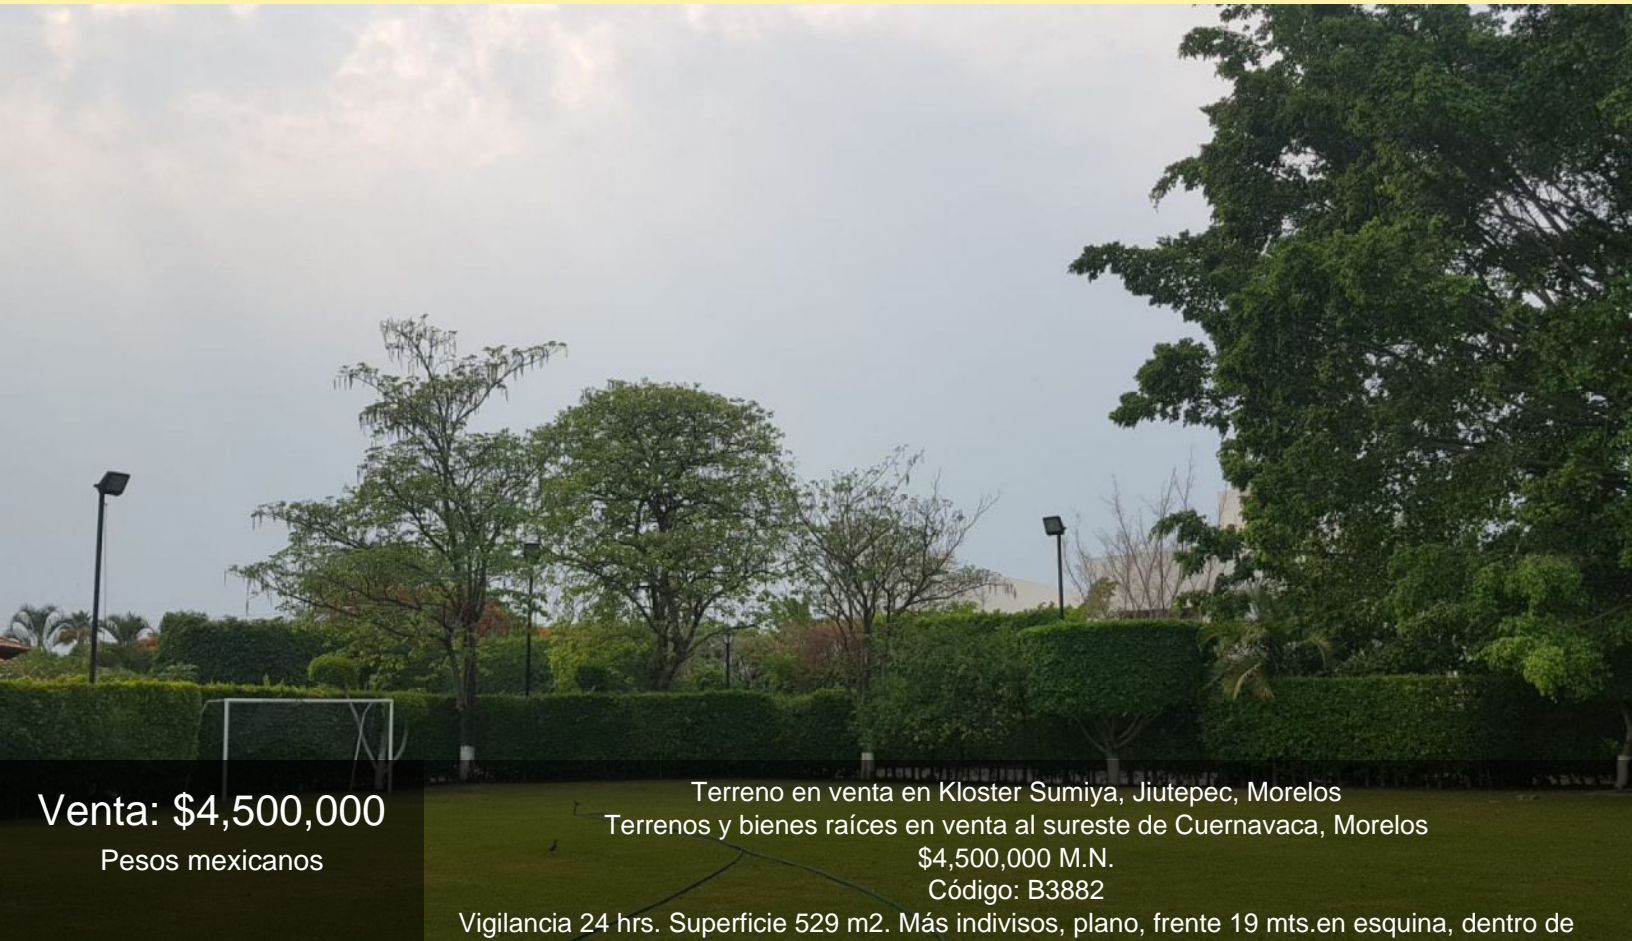

Terreno en Kloster Sumiya

Jiutepec, Morelos.

Venta: \$4,500,000
Pesos mexicanos

Terreno en venta en Kloster Sumiya, Jiutepec, Morelos
Terrenos y bienes raíces en venta al sureste de Cuernavaca, Morelos
\$4,500,000 M.N.
Código: B3882

Vigilancia 24 hrs. Superficie 529 m2. Más indivisos, plano, frente 19 mts.en esquina, dentro de

Terreno:

529.00 m²

Frente:

19.00 mts.
