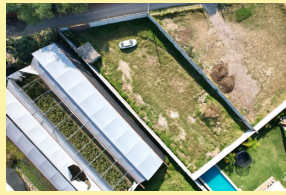

Terreno bardado, con toma de agua, superficie plana 925 m2. Frente de 23.71 mts.

Terreno:

925.00 m²

Frente:

23.71 mts.
