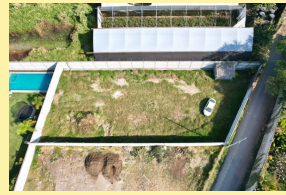

Terreno bardado, con toma de agua, superficie plana 925 m2. Frente de 23.71 mts.

Terreno:

925.00 m²

Frente:

23.71 mts.
